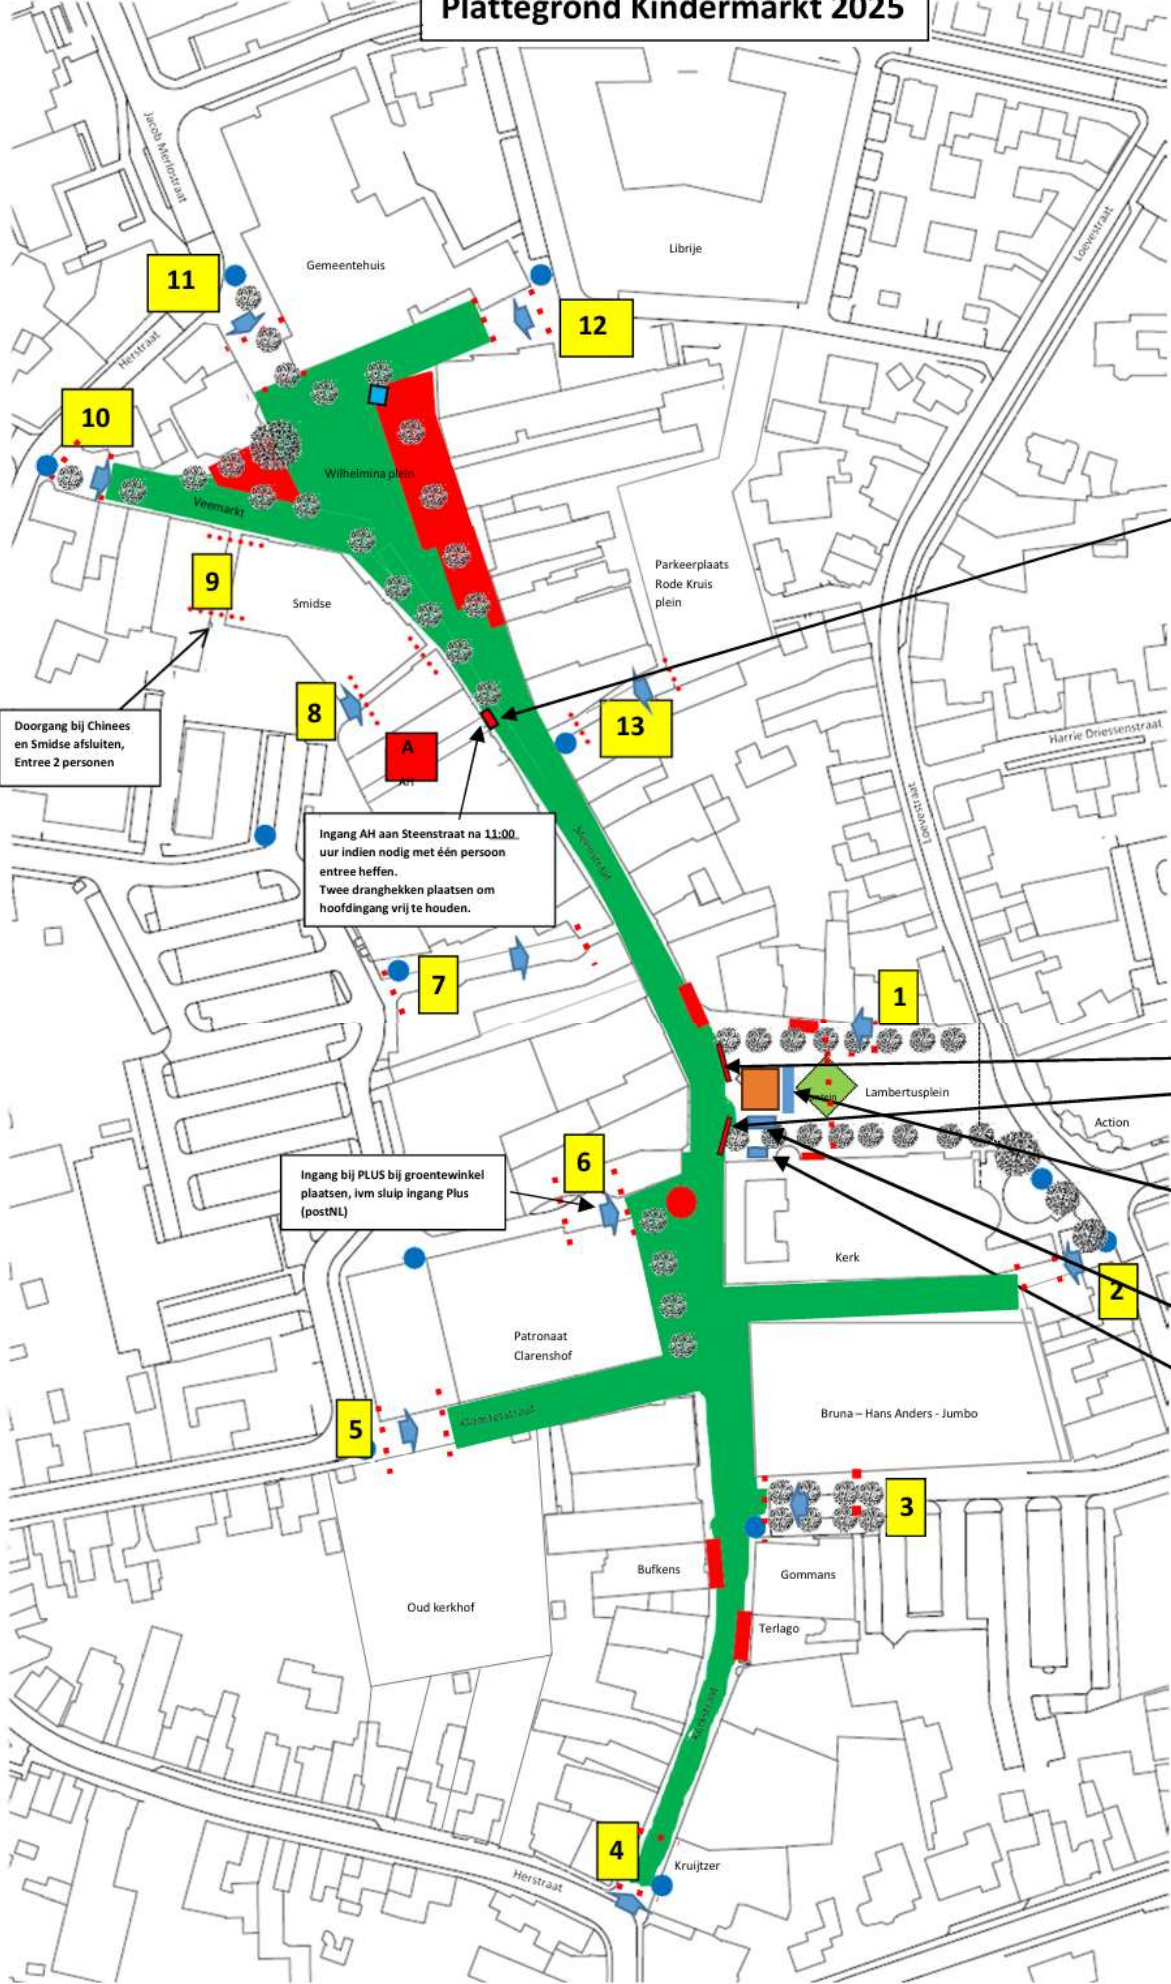

### **Verkeer en parkeren**

- Het Lambertusplein is vanaf zaterdag 11.00 uur tot zondag 16.30 uur afgesloten voor alle verkeer.
- De Loevestraat en het Rodekruisplein blijven open voor alle verkeer.
- Het centrum is ingedeeld volgens de plattegrond op de achterzijde.  
De hoofdactiviteitenvinden plaats op het St. Lambertusplein.

# Plattegrond Kindermarkt 2025

Doorgang bij Chinees en Smidse afsluiten, Entree 2 personen

Ingang AH aan Steenstraat na 11:00 uur indien nodig met één persoon entree heffen. Twee dranghekken plaatsen om hoofdingang vrij te houden.